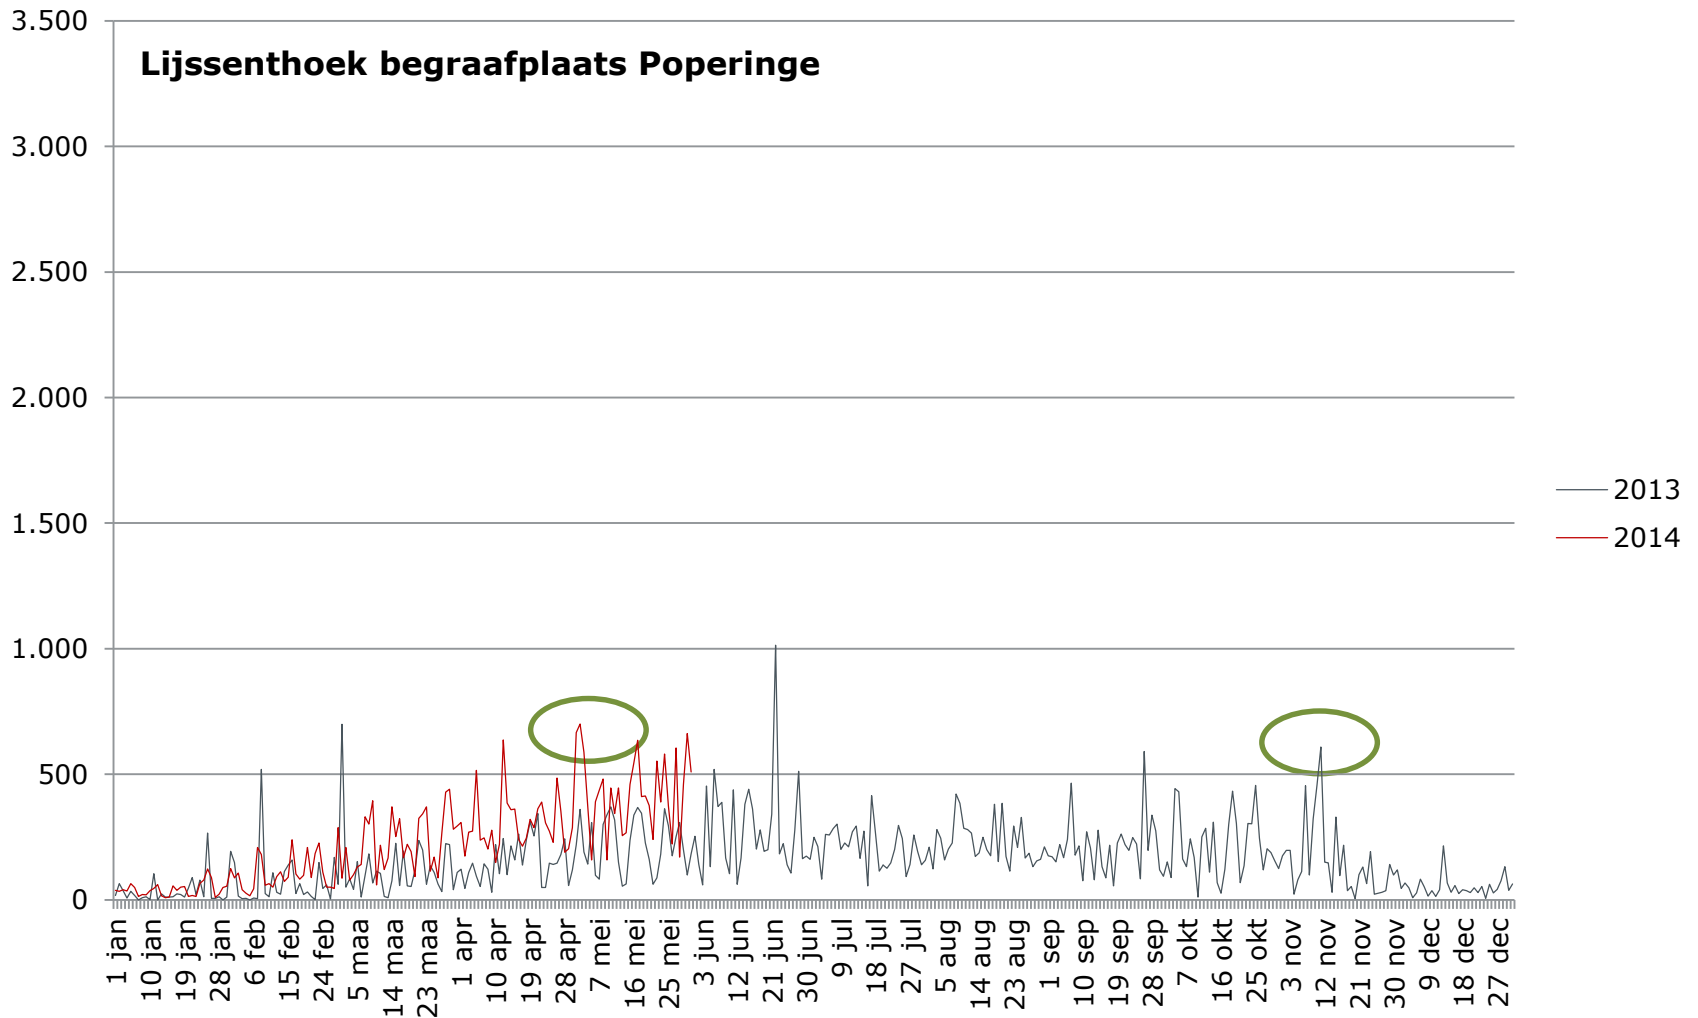

Uit bevraging 2013: gemiddeld 3 van deze 10 sites bezocht

AANTAL WOI-BEZOEKERS IN DE WESTHOEK: 415 500 in 2013

Reeds 250 000 WOI-bezoekers in jan-mei 2014

10 geselecteerde WOI-sites	Jan-mei 2013	Jan-mei 2014	+/- %
Tyne Cot Begraafplaats	133 863	182 171	+36%
In Flanders Fields Museum	104 533	175 524	+68%
Duitse begraafplaats Langemark	65 585	117 348	+79%
Memorial Museum Passchendaele 1917	24 344	63 785	+162%
Dodengang	25 595	58 555	+129%
Museum aan de IJzer	27 995	47 759	+71%
Lijssenthoek Begraafplaats	18 416	33 779	+83%
Duitse begraafplaats Vladslo	18 395	35 562	+93%
Bayernwald	16201	22 909	+41%
Talbot House	9 094	18 953	+108%
AANTAL BEZOEKEN	444 021	756 345	+70%
AANTAL WOI-BEZOEKERS WESTHOEK	148 000	250 000	+70%

Januari-mei = 35,1% van het jaarvolume 2013

RAMING AANTAL WOI-BEZOEKERS WESTHOEK: **700 000 in 2014**

Bezoekerspieken op dagbasis begraafplaatsen

Bezoekerspieken op dagbasis begraafplaatsen

Bezoekerspieken op dagbasis begraafplaatsen

Bezoekerspieken op dagbasis begraafplaatsen

Maandtotalen musea 2013-2014

Maandtotalen musea 2013-2014

Maandtotalen musea 2013-2014

Maandtotalen musea 2013-2014

Maandtotalen musea 2013-2014

Maandtotalen musea 2013-2014