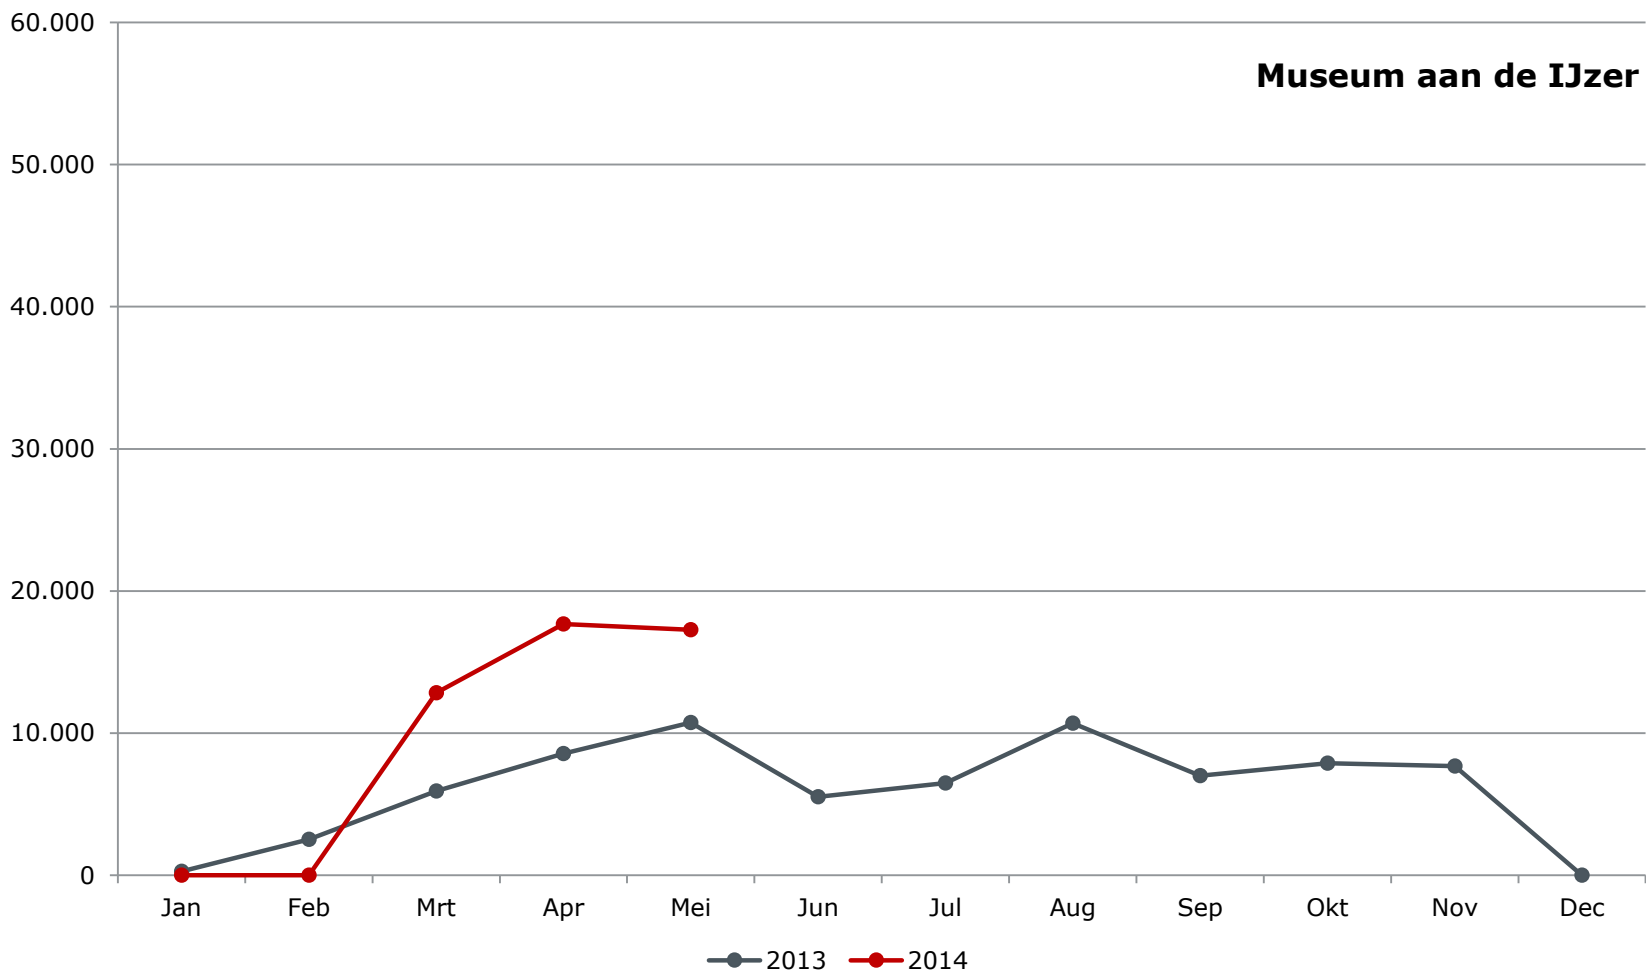

Uit bevraging 2013: gemiddeld 3 van deze 10 sites bezocht

AANTAL WOI-BEZOEKERS IN DE WESTHOEK: 415 500 in 2013

Reeds 250 000 WOI-bezoekers in jan-mei 2014

10 geselecteerde WOI-sites	Jan-mei 2013	Jan-mei 2014	+/- %
Tyne Cot Begraafplaats	133 863	182 171	+36%
In Flanders Fields Museum	104 533	175 524	+68%
Duitse begraafplaats Langemark	65 585	117 348	+79%
Memorial Museum Passchendaele 1917	24 344	63 785	+162%
Dodengang	25 595	58 555	+129%
Museum aan de IJzer	27 995	47 759	+71%
Lijssenthoek Begraafplaats	18 416	33 779	+83%
Duitse begraafplaats Vladslo	18 395	35 562	+93%
Bayernwald	16201	22 909	+41%
Talbot House	9 094	18 953	+108%
AANTAL BEZOEKEN	444 021	756 345	+70%
AANTAL WOI-BEZOEKERS WESTHOEK	148 000	250 000	+70%

Januari-mei = 35,1% van het jaarvolume 2013

RAMING AANTAL WOI-BEZOEKERS WESTHOEK: **700 000 in 2014**

Bezoekerspieken op dagbasis begraafplaatsen

Bezoekerspieken op dagbasis begraafplaatsen

Bezoekerspieken op dagbasis begraafplaatsen

Bezoekerspieken op dagbasis begraafplaatsen

Maandtotalen musea 2013-2014

Maandtotalen musea 2013-2014

Maandtotalen musea 2013-2014

Maandtotalen musea 2013-2014

Maandtotalen musea 2013-2014

Maandtotalen musea 2013-2014