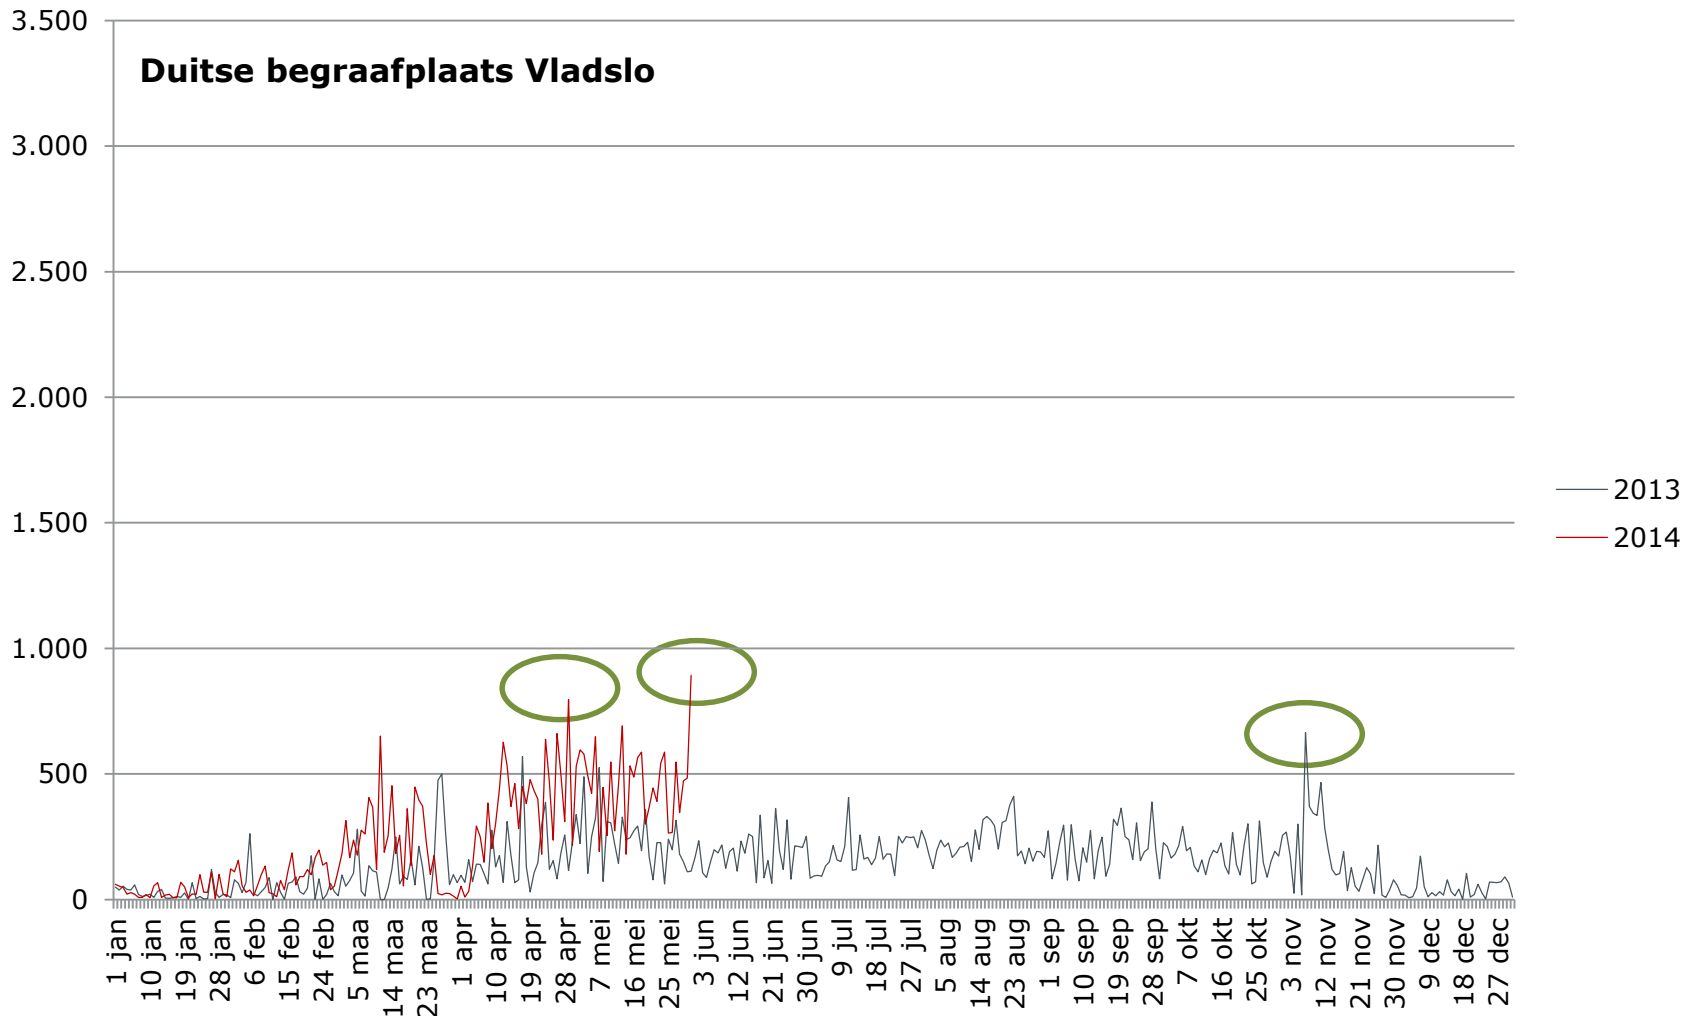

Uit bevraging 2013: gemiddeld 3 van deze 10 sites bezocht

AANTAL WOI-BEZOEKERS IN DE WESTHOEK: 415 500 in 2013

Reeds 250 000 WOI-bezoekers in jan-mei 2014

10 geselecteerde WOI-sites	Jan-mei 2013	Jan-mei 2014	+/- %
Tyne Cot Begraafplaats	133 863	182 171	+36%
In Flanders Fields Museum	104 533	175 524	+68%
Duitse begraafplaats Langemark	65 585	117 348	+79%
Memorial Museum Passchendaele 1917	24 344	63 785	+162%
Dodengang	25 595	58 555	+129%
Museum aan de IJzer	27 995	47 759	+71%
Lijssenthoek Begraafplaats	18 416	33 779	+83%
Duitse begraafplaats Vladslo	18 395	35 562	+93%
Bayernwald	16201	22 909	+41%
Talbot House	9 094	18 953	+108%
AANTAL BEZOEKEN	444 021	756 345	+70%
AANTAL WOI-BEZOEKERS WESTHOEK	148 000	250 000	+70%

Januari-mei = 35,1% van het jaarvolume 2013

RAMING AANTAL WOI-BEZOEKERS WESTHOEK: **700 000 in 2014**

Bezoekerspieken op dagbasis begraafplaatsen

Bezoekerspieken op dagbasis begraafplaatsen

Bezoekerspieken op dagbasis begraafplaatsen

Bezoekerspieken op dagbasis begraafplaatsen

Maandtotalen musea 2013-2014

Maandtotalen musea 2013-2014

Maandtotalen musea 2013-2014

Maandtotalen musea 2013-2014

Maandtotalen musea 2013-2014

Maandtotalen musea 2013-2014