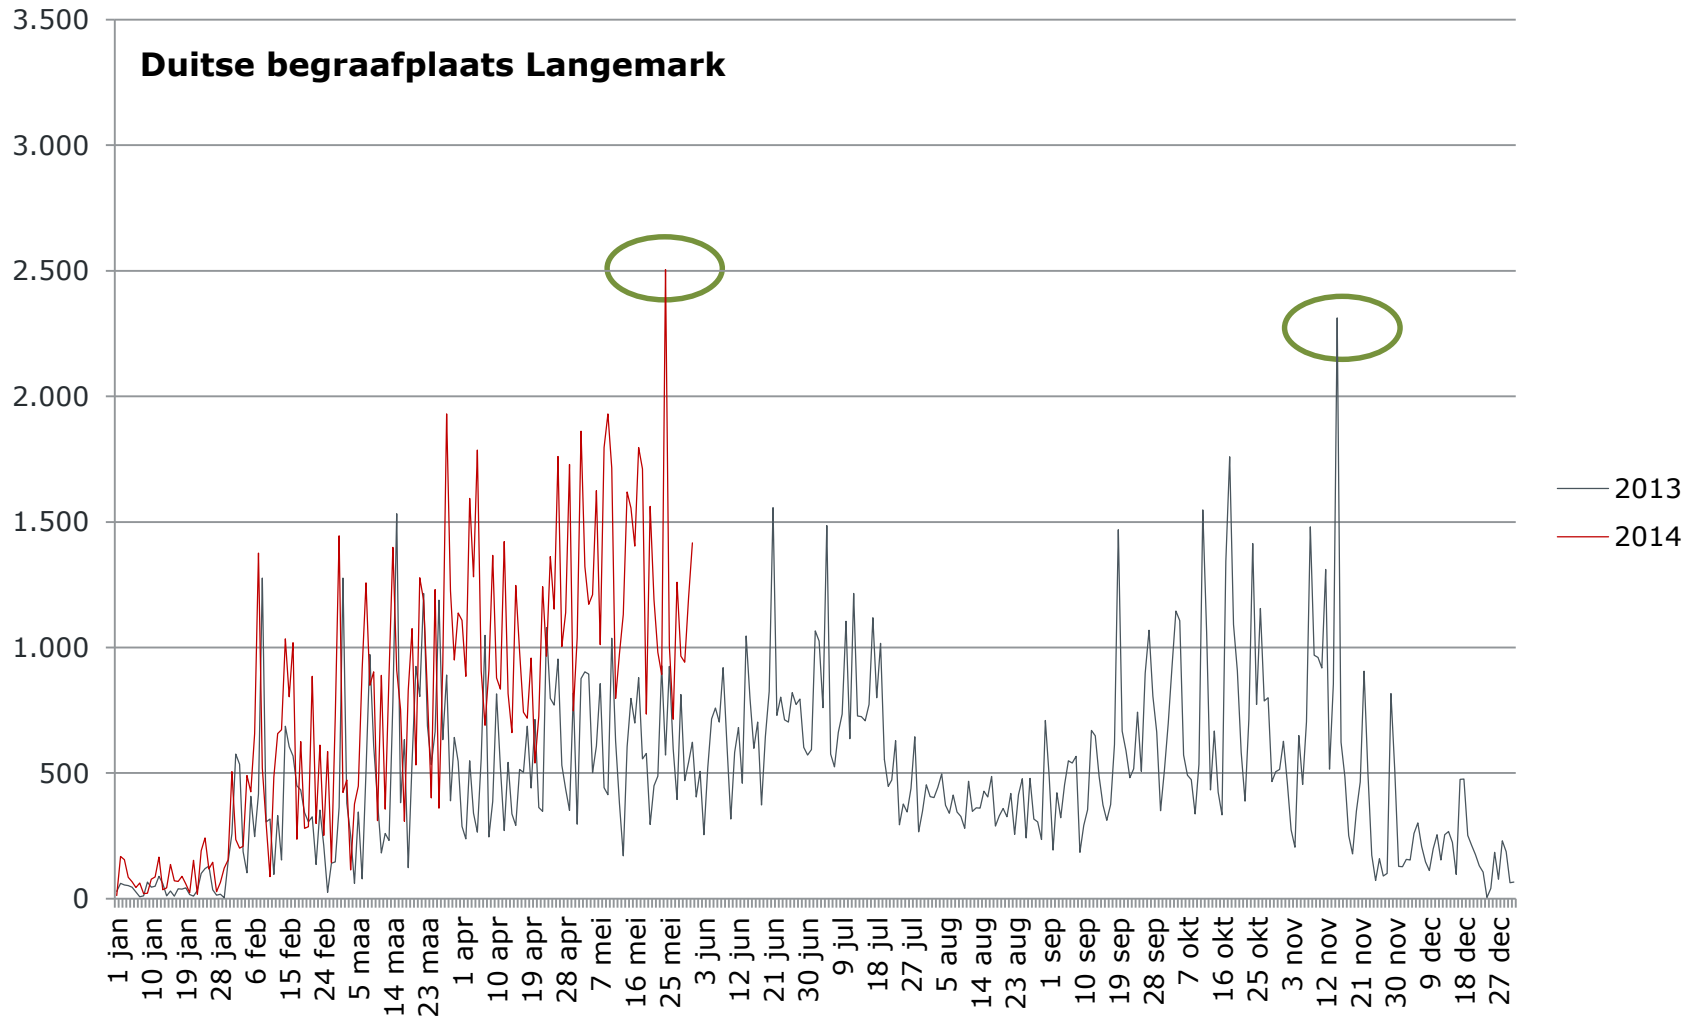

Uit bevraging 2013: gemiddeld 3 van deze 10 sites bezocht

AANTAL WOI-BEZOEKERS IN DE WESTHOEK: 415 500 in 2013

Reeds 250 000 WOI-bezoekers in jan-mei 2014

10 geselecteerde WOI-sites	Jan-mei 2013	Jan-mei 2014	+/- %
Tyne Cot Begraafplaats	133 863	182 171	+36%
In Flanders Fields Museum	104 533	175 524	+68%
Duitse begraafplaats Langemark	65 585	117 348	+79%
Memorial Museum Passchendaele 1917	24 344	63 785	+162%
Dodengang	25 595	58 555	+129%
Museum aan de IJzer	27 995	47 759	+71%
Lijssenthoek Begraafplaats	18 416	33 779	+83%
Duitse begraafplaats Vladslo	18 395	35 562	+93%
Bayernwald	16201	22 909	+41%
Talbot House	9 094	18 953	+108%
AANTAL BEZOEKEN	444 021	756 345	+70%
AANTAL WOI-BEZOEKERS WESTHOEK	148 000	250 000	+70%

Januari-mei = 35,1% van het jaarvolume 2013

RAMING AANTAL WOI-BEZOEKERS WESTHOEK: **700 000 in 2014**

Bezoekerspieken op dagbasis begraafplaatsen

Bezoekerspieken op dagbasis begraafplaatsen

Bezoekerspieken op dagbasis begraafplaatsen

Bezoekerspieken op dagbasis begraafplaatsen

Maandtotalen musea 2013-2014

Maandtotalen musea 2013-2014

Maandtotalen musea 2013-2014

Maandtotalen musea 2013-2014

Maandtotalen musea 2013-2014

Maandtotalen musea 2013-2014