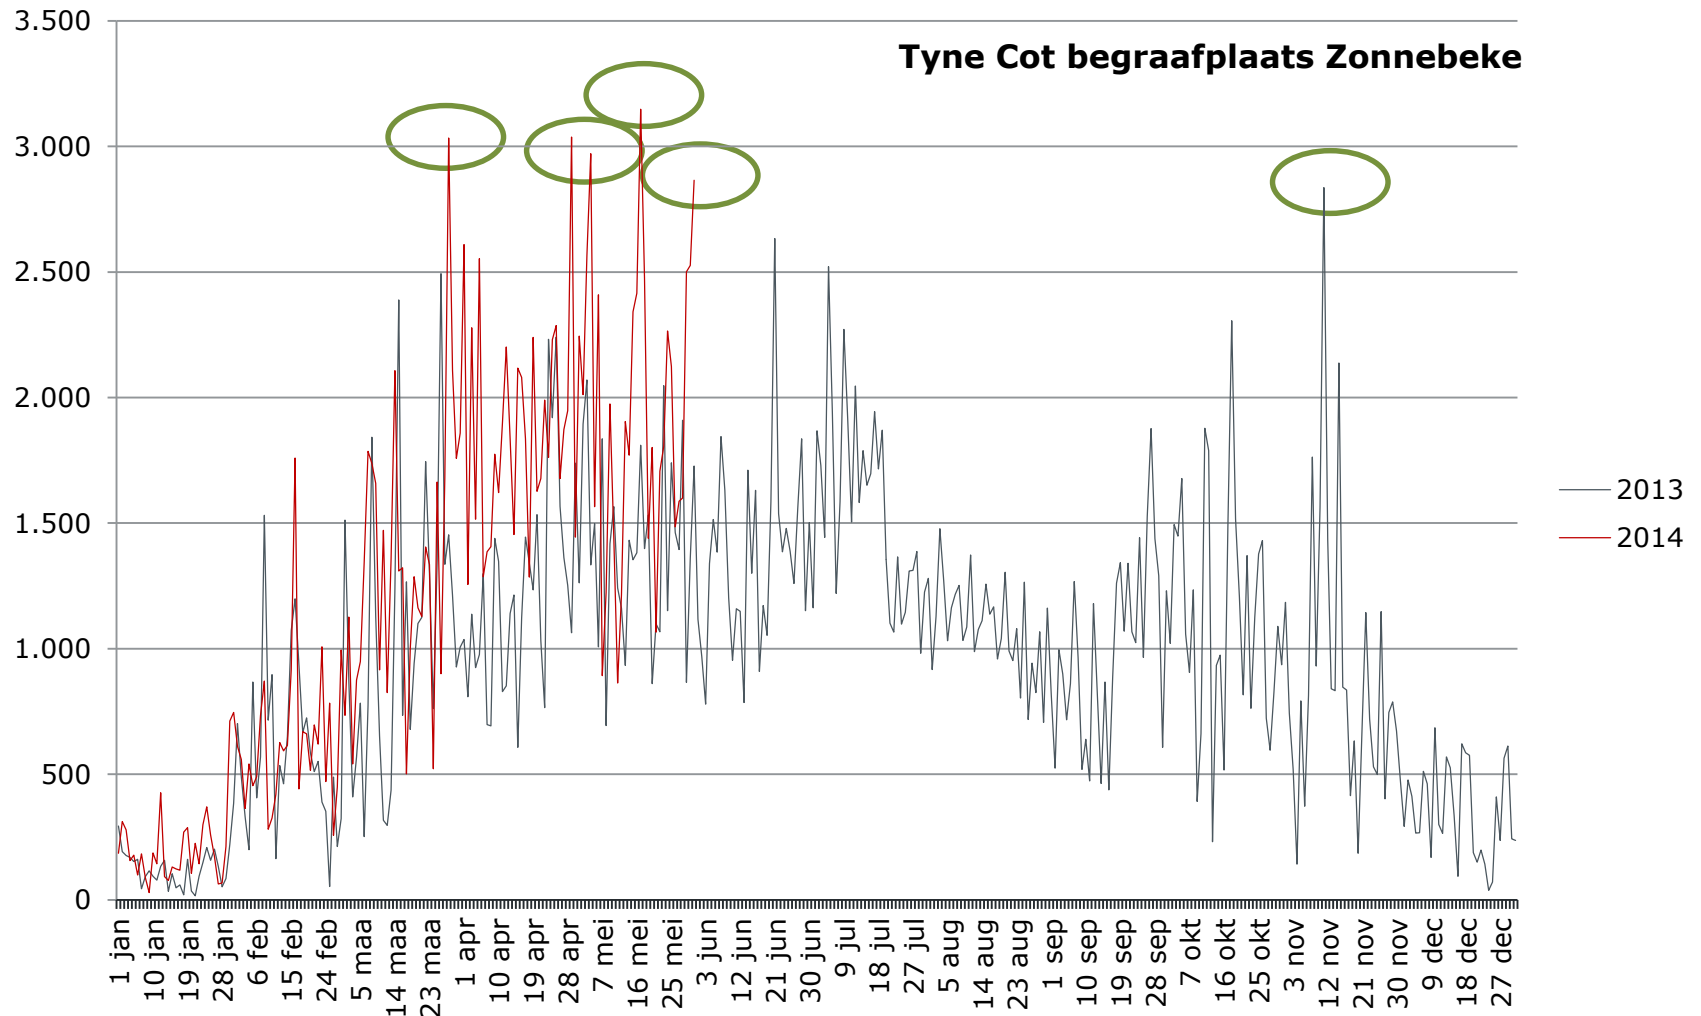

Uit bevraging 2013: gemiddeld 3 van deze 10 sites bezocht

AANTAL WOI-BEZOEKERS IN DE WESTHOEK: 415 500 in 2013

Reeds 250 000 WOI-bezoekers in jan-mei 2014

10 geselecteerde WOI-sites	Jan-mei 2013	Jan-mei 2014	+/- %
Tyne Cot Begraafplaats	133 863	182 171	+36%
In Flanders Fields Museum	104 533	175 524	+68%
Duitse begraafplaats Langemark	65 585	117 348	+79%
Memorial Museum Passchendaele 1917	24 344	63 785	+162%
Dodengang	25 595	58 555	+129%
Museum aan de IJzer	27 995	47 759	+71%
Lijssenthoek Begraafplaats	18 416	33 779	+83%
Duitse begraafplaats Vladslo	18 395	35 562	+93%
Bayernwald	16201	22 909	+41%
Talbot House	9 094	18 953	+108%
AANTAL BEZOEKEN	444 021	756 345	+70%
AANTAL WOI-BEZOEKERS WESTHOEK	148 000	250 000	+70%

Januari-mei = 35,1% van het jaarvolume 2013

RAMING AANTAL WOI-BEZOEKERS WESTHOEK: **700 000 in 2014**

Bezoekerspieken op dagbasis begraafplaatsen

Bezoekerspieken op dagbasis begraafplaatsen

Bezoekerspieken op dagbasis begraafplaatsen