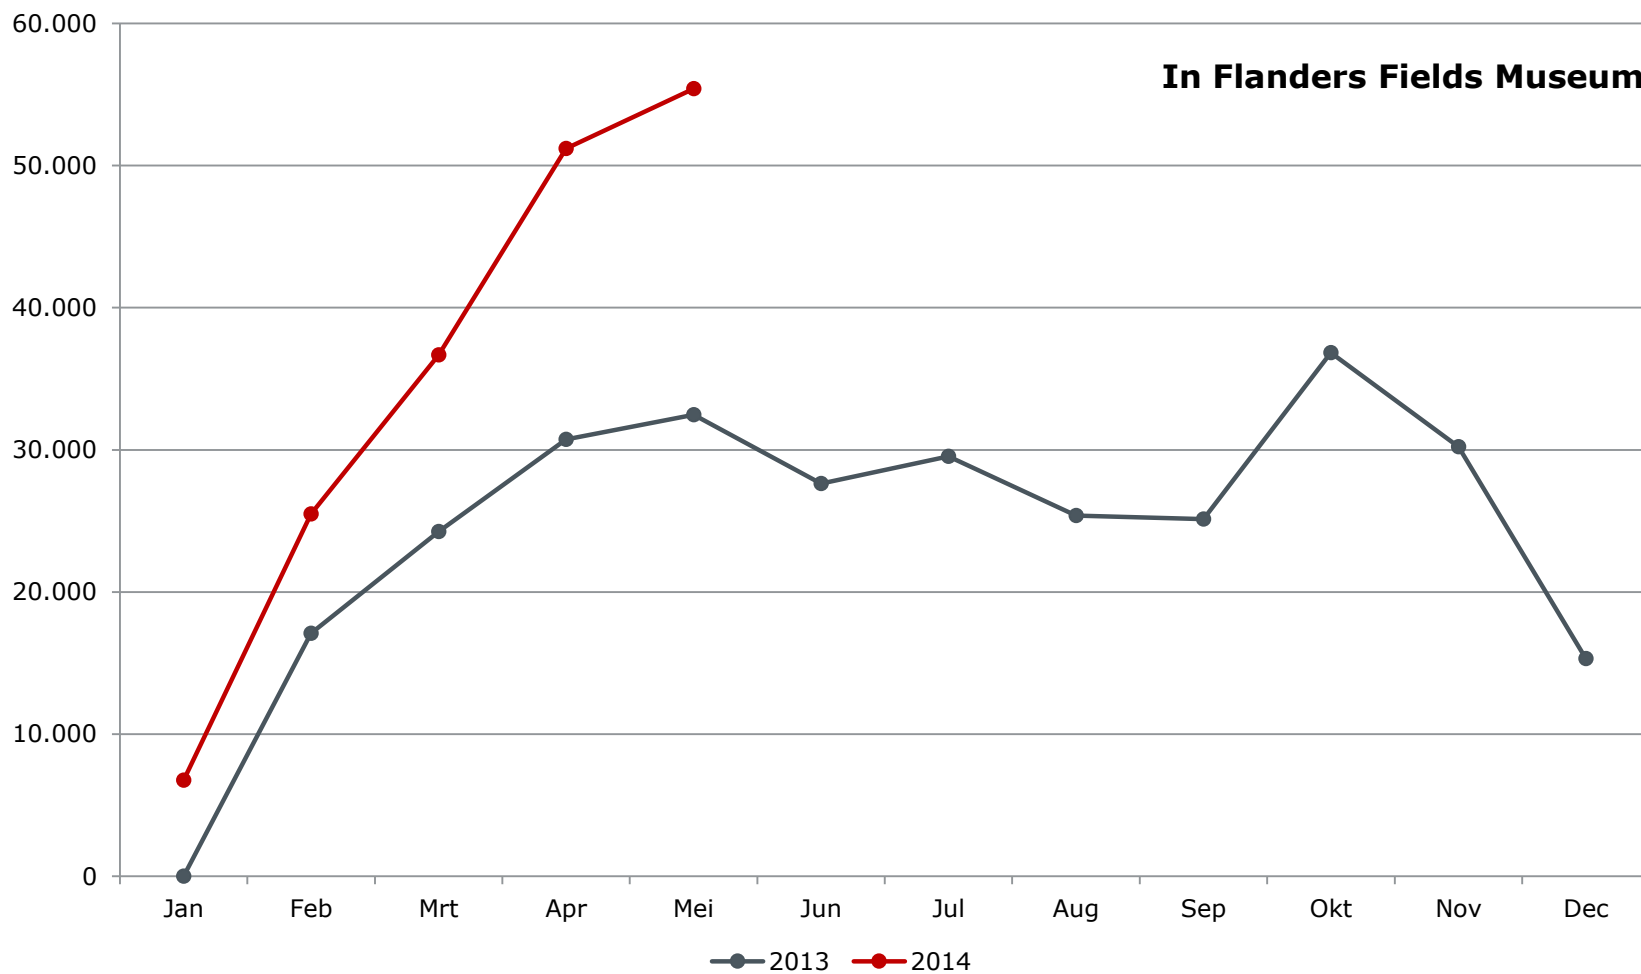

Uit bevraging 2013: gemiddeld 3 van deze 10 sites bezocht

AANTAL WOI-BEZOEKERS IN DE WESTHOEK: 415 500 in 2013

Reeds 250 000 WOI-bezoekers in jan-mei 2014

10 geselecteerde WOI-sites	Jan-mei 2013	Jan-mei 2014	+/- %
Tyne Cot Begraafplaats	133 863	182 171	+36%
In Flanders Fields Museum	104 533	175 524	+68%
Duitse begraafplaats Langemark	65 585	117 348	+79%
Memorial Museum Passchendaele 1917	24 344	63 785	+162%
Dodengang	25 595	58 555	+129%
Museum aan de IJzer	27 995	47 759	+71%
Lijssenthoek Begraafplaats	18 416	33 779	+83%
Duitse begraafplaats Vladslo	18 395	35 562	+93%
Bayernwald	16201	22 909	+41%
Talbot House	9 094	18 953	+108%
AANTAL BEZOEKEN	444 021	756 345	+70%
AANTAL WOI-BEZOEKERS WESTHOEK	148 000	250 000	+70%

Januari-mei = 35,1% van het jaarvolume 2013

RAMING AANTAL WOI-BEZOEKERS WESTHOEK: **700 000 in 2014**

Bezoekerspieken op dagbasis begraafplaatsen

Bezoekerspieken op dagbasis begraafplaatsen

Bezoekerspieken op dagbasis begraafplaatsen

Bezoekerspieken op dagbasis begraafplaatsen

Maandtotalen musea 2013-2014

Maandtotalen musea 2013-2014

Maandtotalen musea 2013-2014

Maandtotalen musea 2013-2014

Maandtotalen musea 2013-2014

Maandtotalen musea 2013-2014