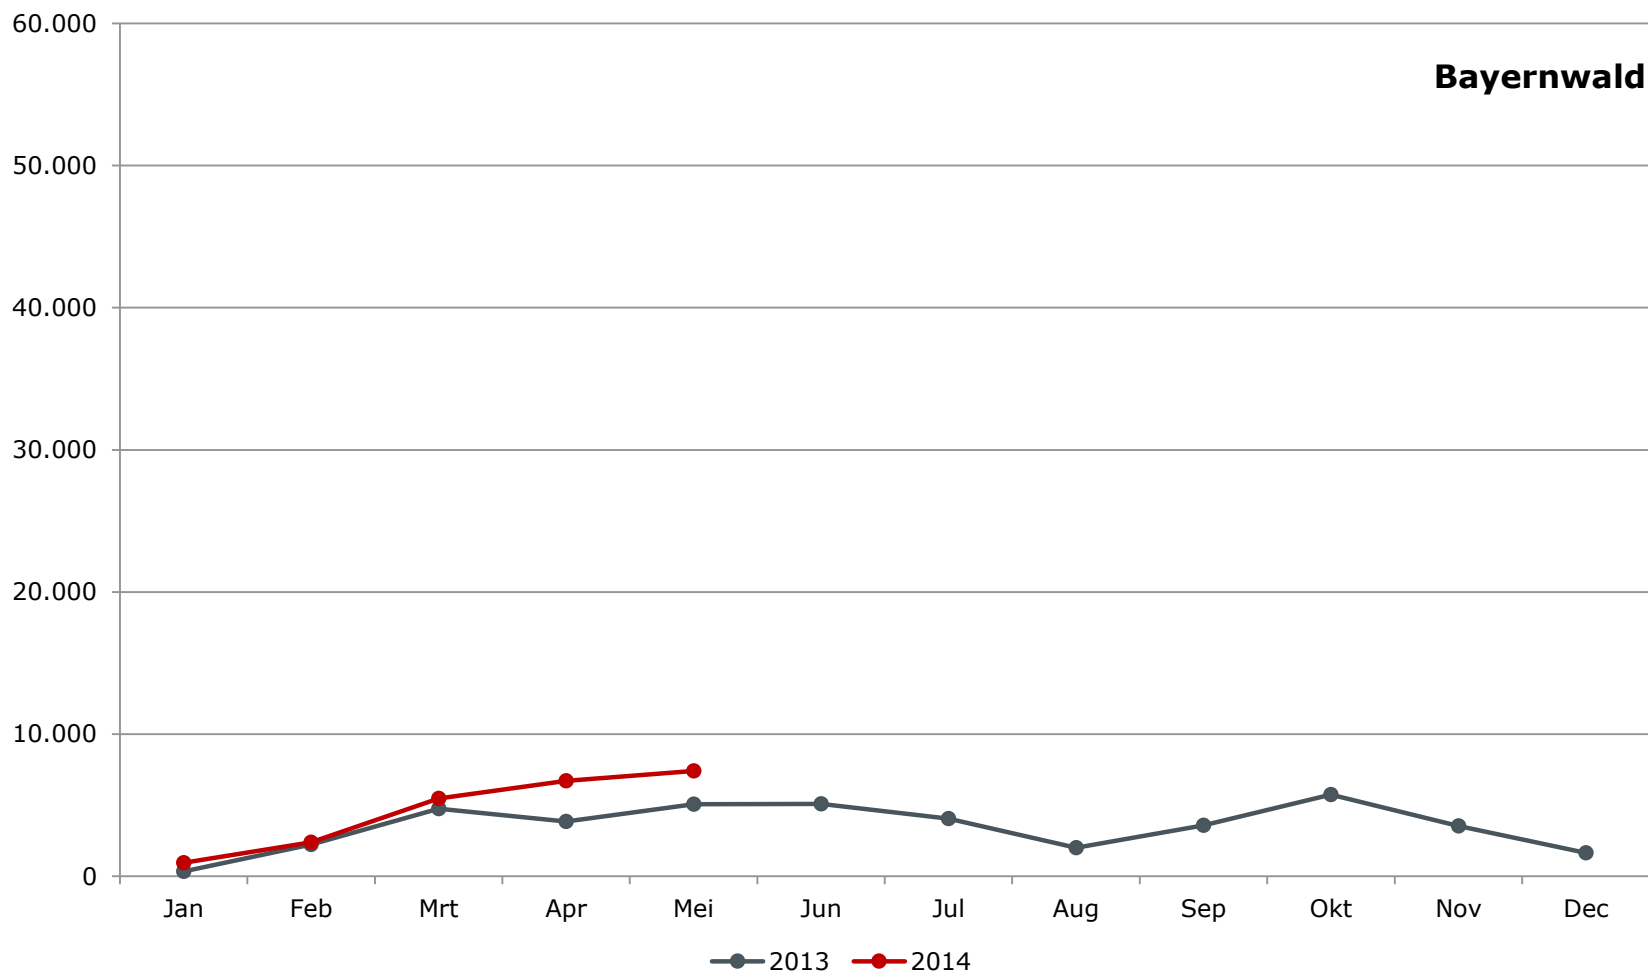

Uit bevraging 2013: gemiddeld 3 van deze 10 sites bezocht

AANTAL WOI-BEZOEKERS IN DE WESTHOEK: 415 500 in 2013

Reeds 250 000 WOI-bezoekers in jan-mei 2014

10 geselecteerde WOI-sites	Jan-mei 2013	Jan-mei 2014	+/- %
Tyne Cot Begraafplaats	133 863	182 171	+36%
In Flanders Fields Museum	104 533	175 524	+68%
Duitse begraafplaats Langemark	65 585	117 348	+79%
Memorial Museum Passchendaele 1917	24 344	63 785	+162%
Dodengang	25 595	58 555	+129%
Museum aan de IJzer	27 995	47 759	+71%
Lijssenthoek Begraafplaats	18 416	33 779	+83%
Duitse begraafplaats Vladslo	18 395	35 562	+93%
Bayernwald	16201	22 909	+41%
Talbot House	9 094	18 953	+108%
AANTAL BEZOEKEN	444 021	756 345	+70%
AANTAL WOI-BEZOEKERS WESTHOEK	148 000	250 000	+70%

Januari-mei = 35,1% van het jaarvolume 2013

RAMING AANTAL WOI-BEZOEKERS WESTHOEK: **700 000 in 2014**

Bezoekerspieken op dagbasis begraafplaatsen

Bezoekerspieken op dagbasis begraafplaatsen

Bezoekerspieken op dagbasis begraafplaatsen

Bezoekerspieken op dagbasis begraafplaatsen

Maandtotalen musea 2013-2014

Maandtotalen musea 2013-2014

Maandtotalen musea 2013-2014

Maandtotalen musea 2013-2014

Maandtotalen musea 2013-2014

Maandtotalen musea 2013-2014