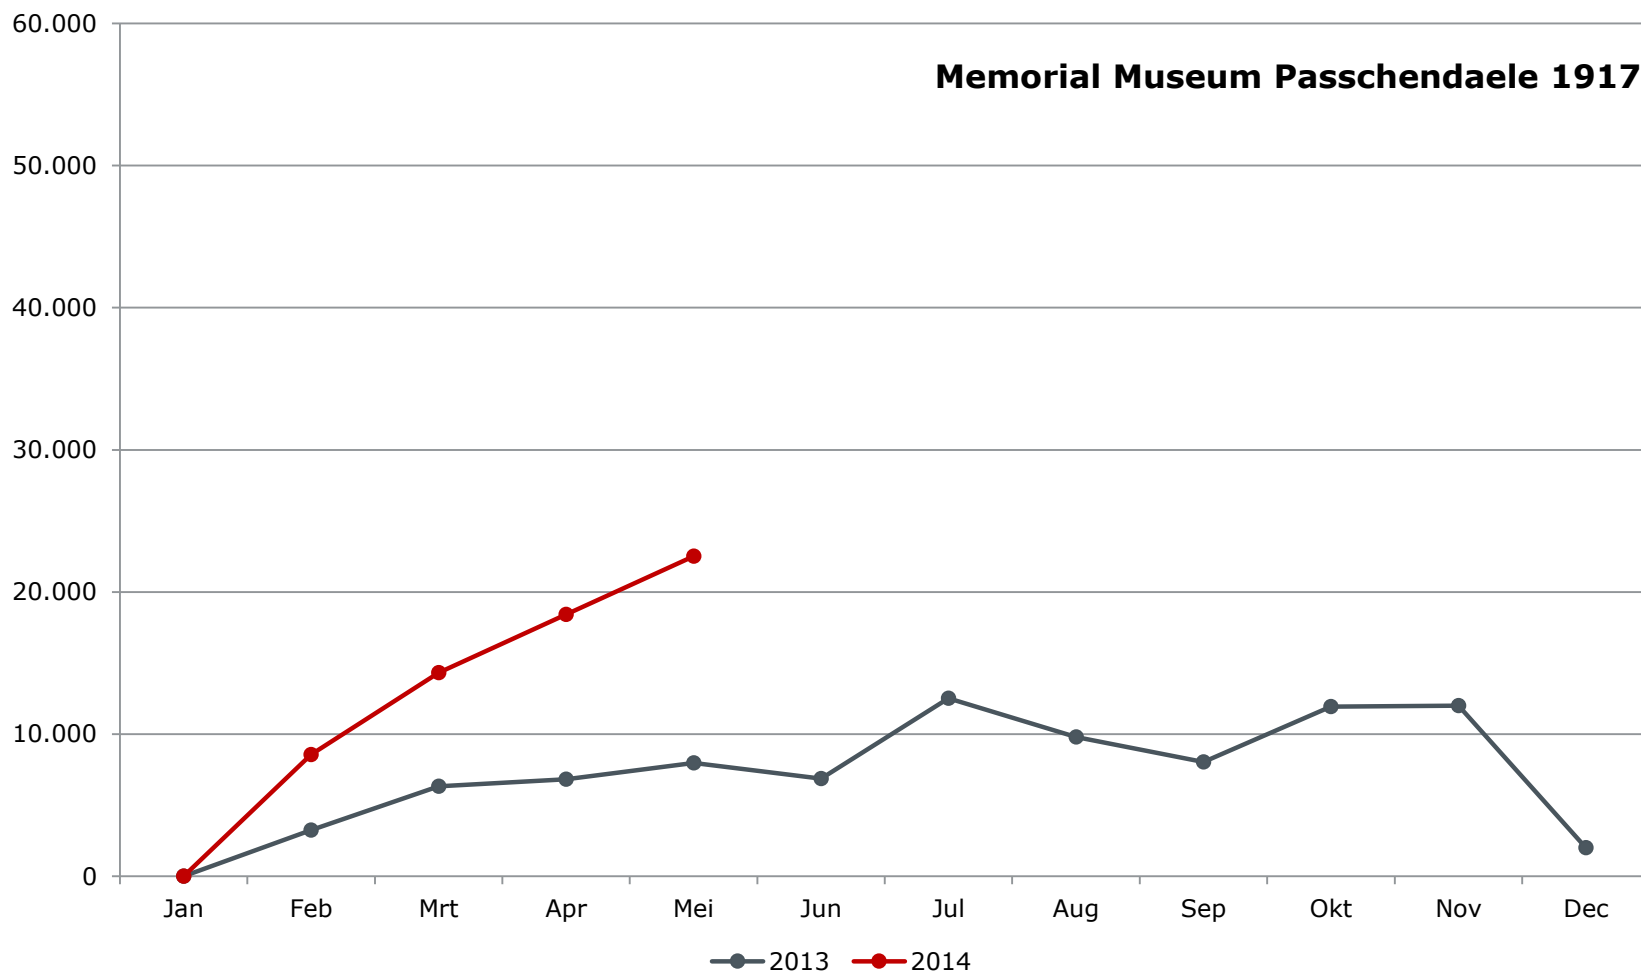

Uit bevraging 2013: gemiddeld 3 van deze 10 sites bezocht

AANTAL WOI-BEZOEKERS IN DE WESTHOEK: 415 500 in 2013

Reeds 250 000 WOI-bezoekers in jan-mei 2014

10 geselecteerde WOI-sites	Jan-mei 2013	Jan-mei 2014	+/- %
Tyne Cot Begraafplaats	133 863	182 171	+36%
In Flanders Fields Museum	104 533	175 524	+68%
Duitse begraafplaats Langemark	65 585	117 348	+79%
Memorial Museum Passchendaele 1917	24 344	63 785	+162%
Dodengang	25 595	58 555	+129%
Museum aan de IJzer	27 995	47 759	+71%
Lijssenthoek Begraafplaats	18 416	33 779	+83%
Duitse begraafplaats Vladslo	18 395	35 562	+93%
Bayernwald	16201	22 909	+41%
Talbot House	9 094	18 953	+108%
AANTAL BEZOEKEN	444 021	756 345	+70%
AANTAL WOI-BEZOEKERS WESTHOEK	148 000	250 000	+70%

Januari-mei = 35,1% van het jaarvolume 2013

RAMING AANTAL WOI-BEZOEKERS WESTHOEK: **700 000 in 2014**

Bezoekerspieken op dagbasis begraafplaatsen

Bezoekerspieken op dagbasis begraafplaatsen

Bezoekerspieken op dagbasis begraafplaatsen

Bezoekerspieken op dagbasis begraafplaatsen

Maandtotalen musea 2013-2014

Maandtotalen musea 2013-2014

Maandtotalen musea 2013-2014

Maandtotalen musea 2013-2014

Maandtotalen musea 2013-2014

Maandtotalen musea 2013-2014