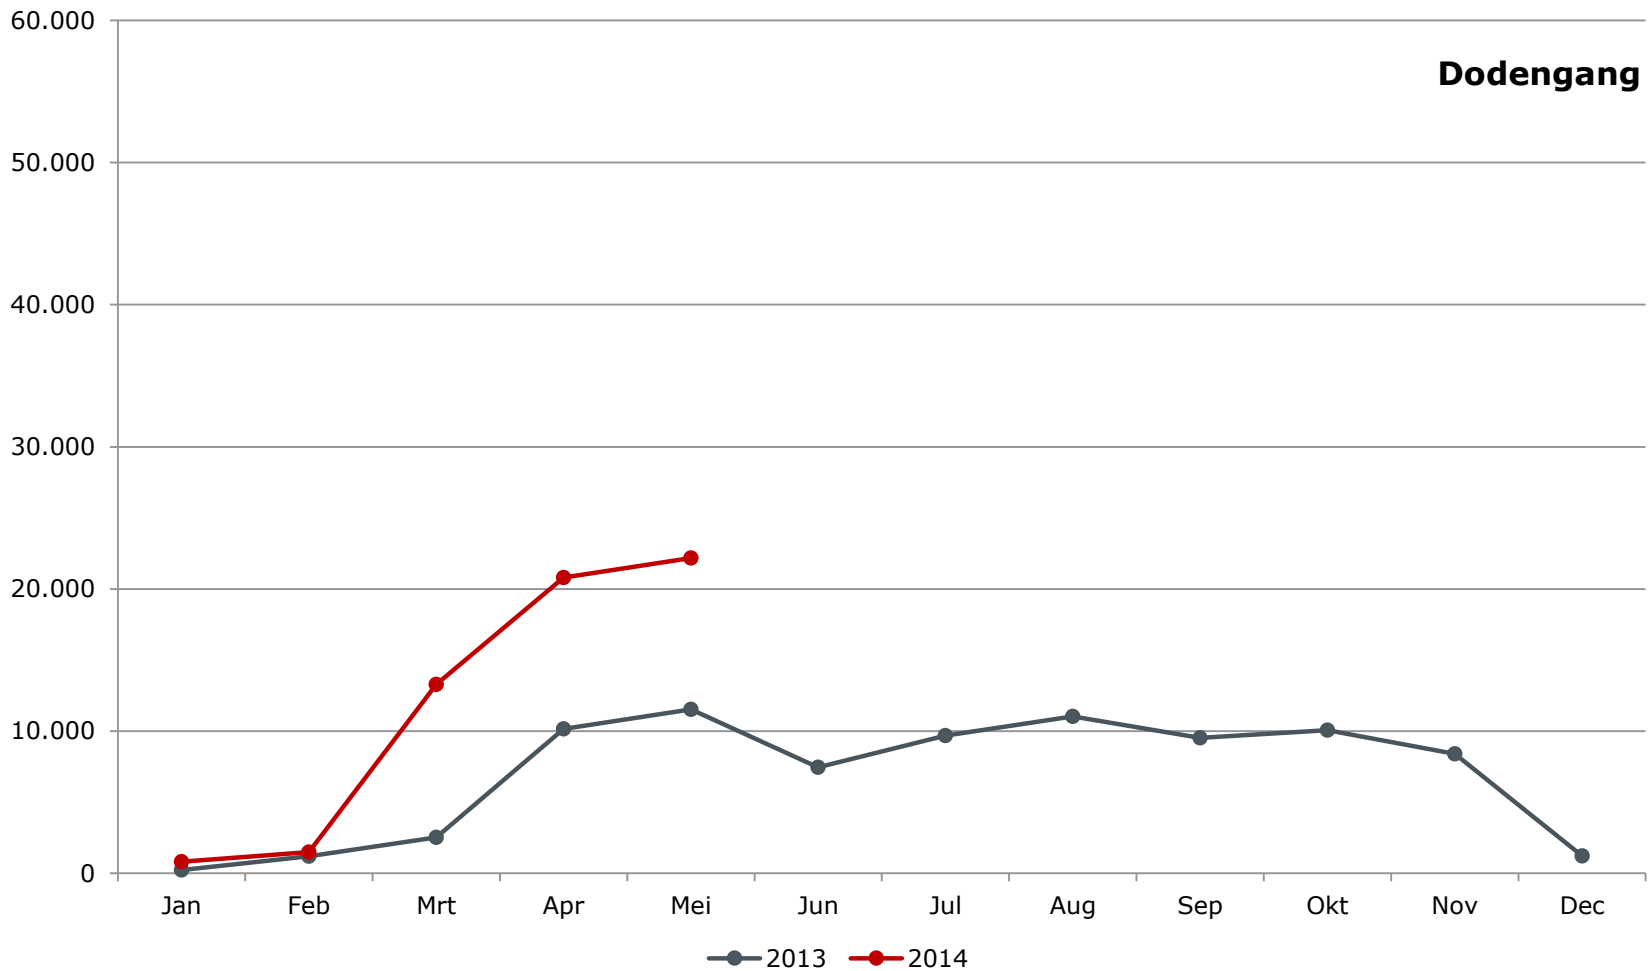

Januari-mei = 35,1% van het jaarvolume 2013

RAMING AANTAL WOI-BEZOEKERS WESTHOEK: **700 000 in 2014**

Bezoekerspieken op dagbasis begraafplaatsen

Bezoekerspieken op dagbasis begraafplaatsen

Bezoekerspieken op dagbasis begraafplaatsen

Bezoekerspieken op dagbasis begraafplaatsen

Maandtotalen musea 2013-2014

Maandtotalen musea 2013-2014

Maandtotalen musea 2013-2014

Maandtotalen musea 2013-2014

Maandtotalen musea 2013-2014

Maandtotalen musea 2013-2014