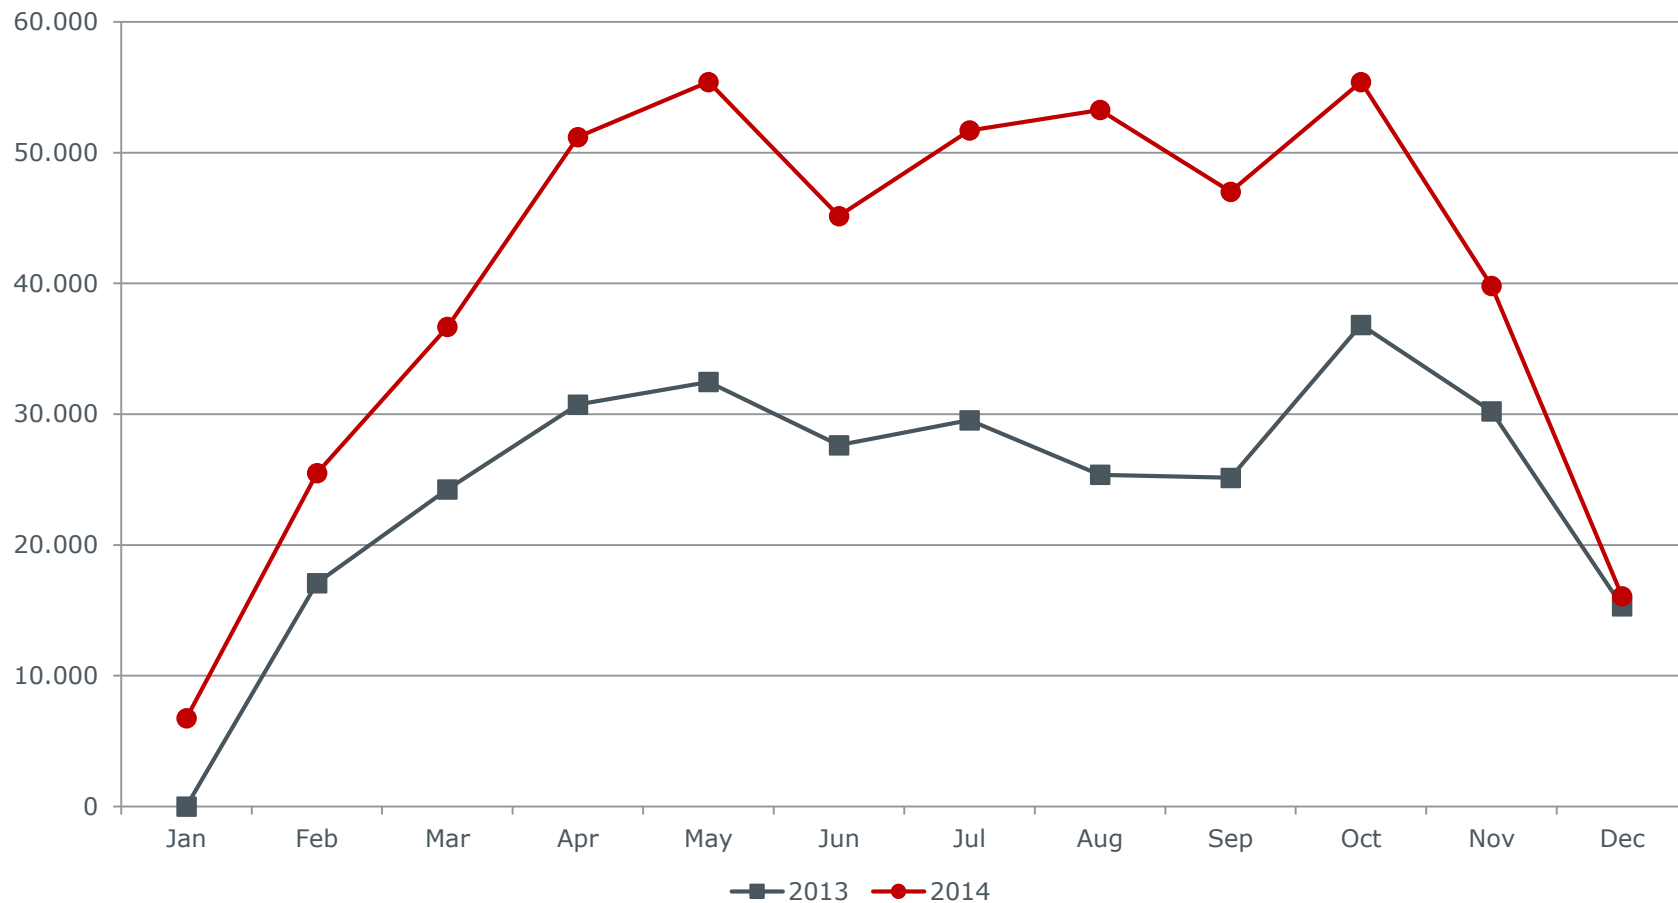

Maandtotalen musea 2013-2014

In Flanders Fields Museum

2014: 483 741 bezoekers (+64%)