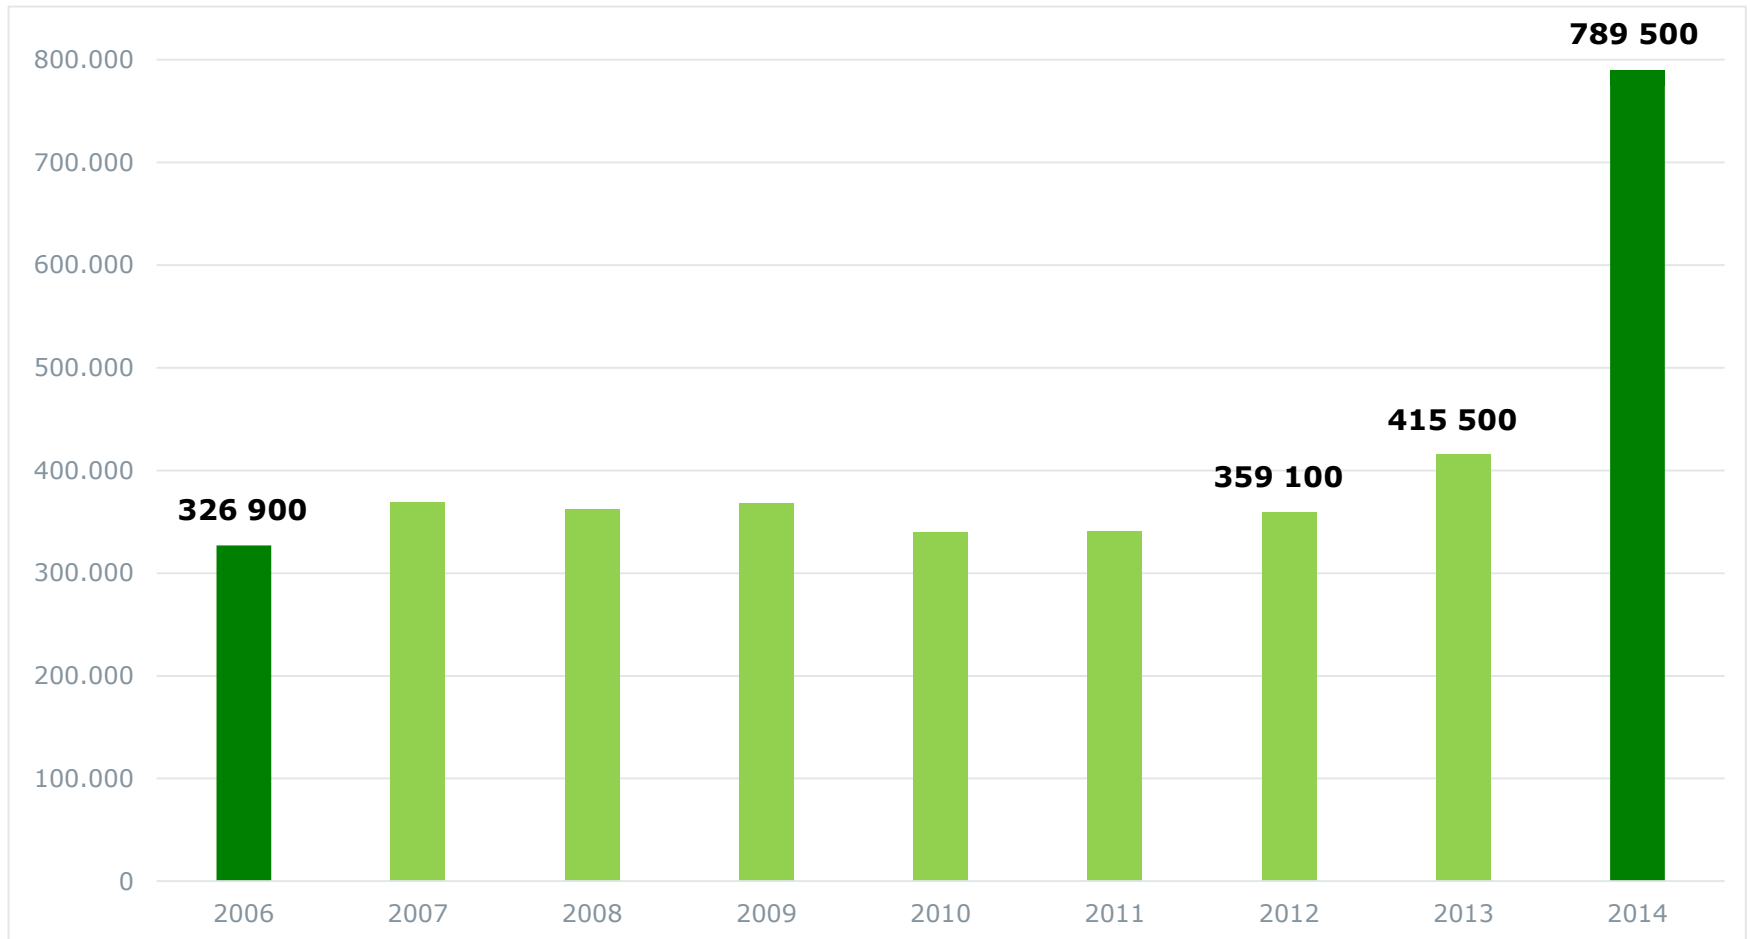

## Bezoekerscijfers 2014

12 januari 2015

# Opvolging bezoekerscijfers op 11 WOI-sites

# 790 000 WOI bezoekers in 2014

Met aanloop naar de herdenkingen in 2013

(gemiddeld 3 bezoeken per bezoeker, factor uit onderzoek 2013)