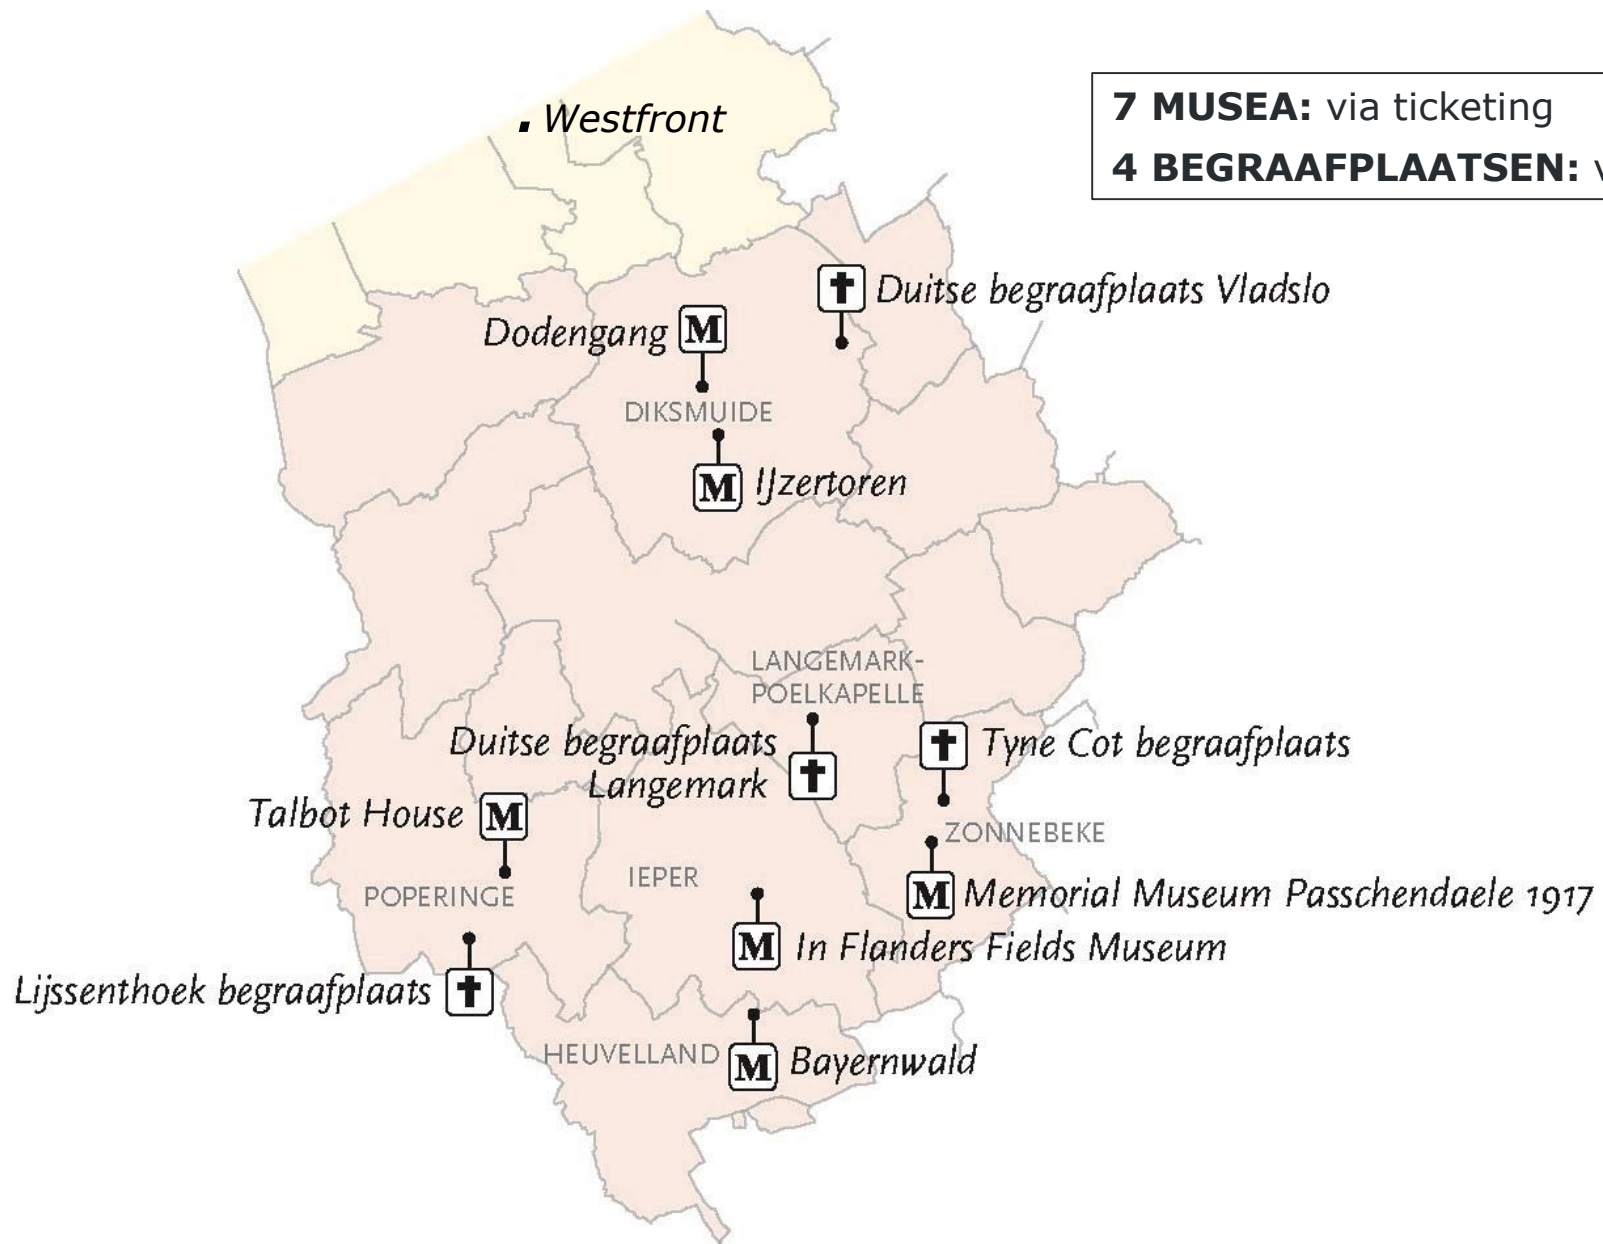

# Persconferentie Herdenkingstoerisme Westhoek

# Opvolging bezoekerscijfers op 11 WOI-sites

## Duitse begraafplaats Langemark