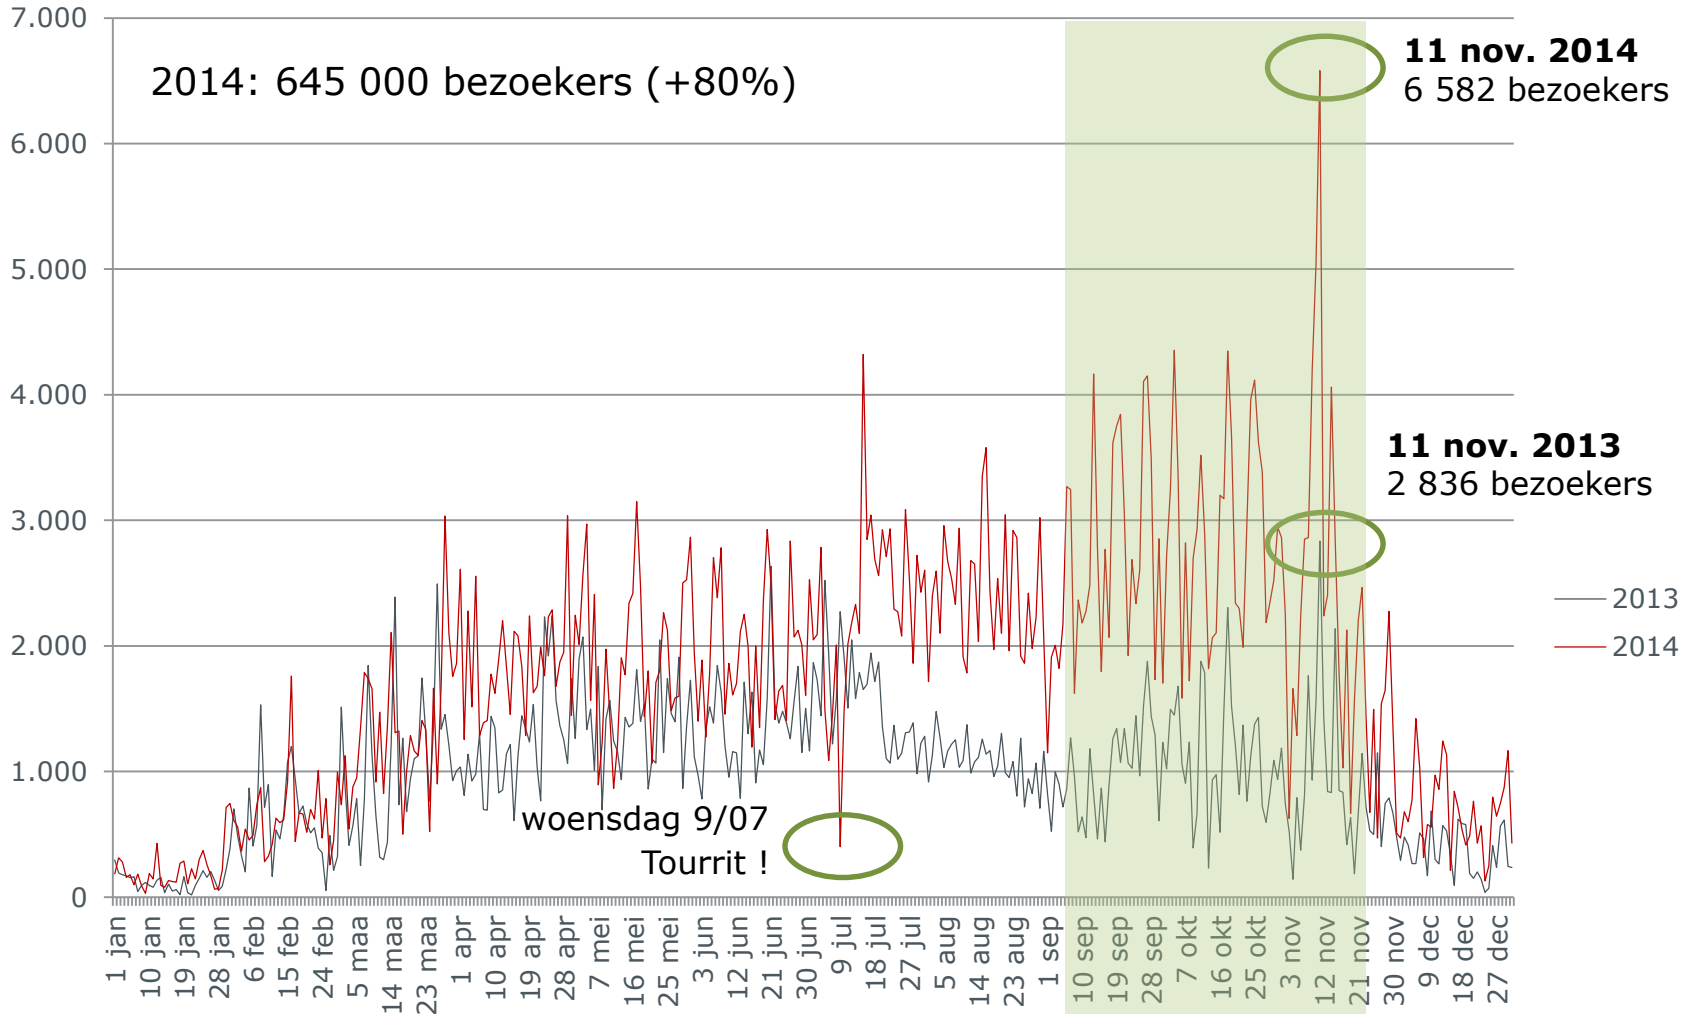

Bezoekerspieken op dagbasis

Tyne Cot begraafplaats Zonnebeke