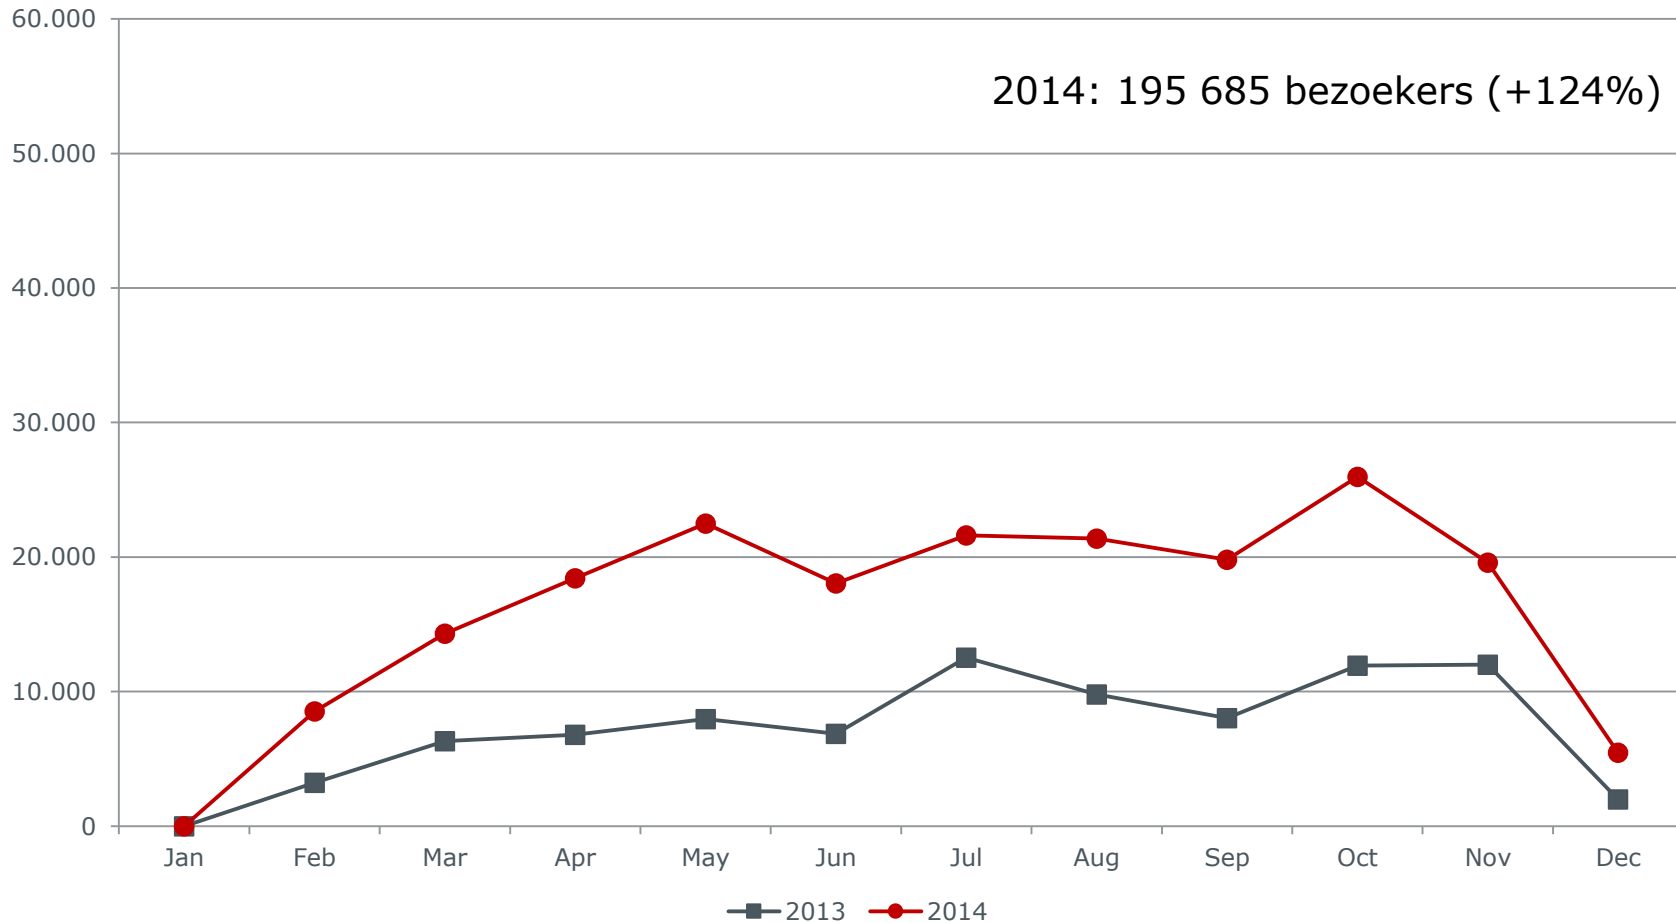

Maandtotalen musea 2013-2014

Memorial Museum Passchendaele 1917