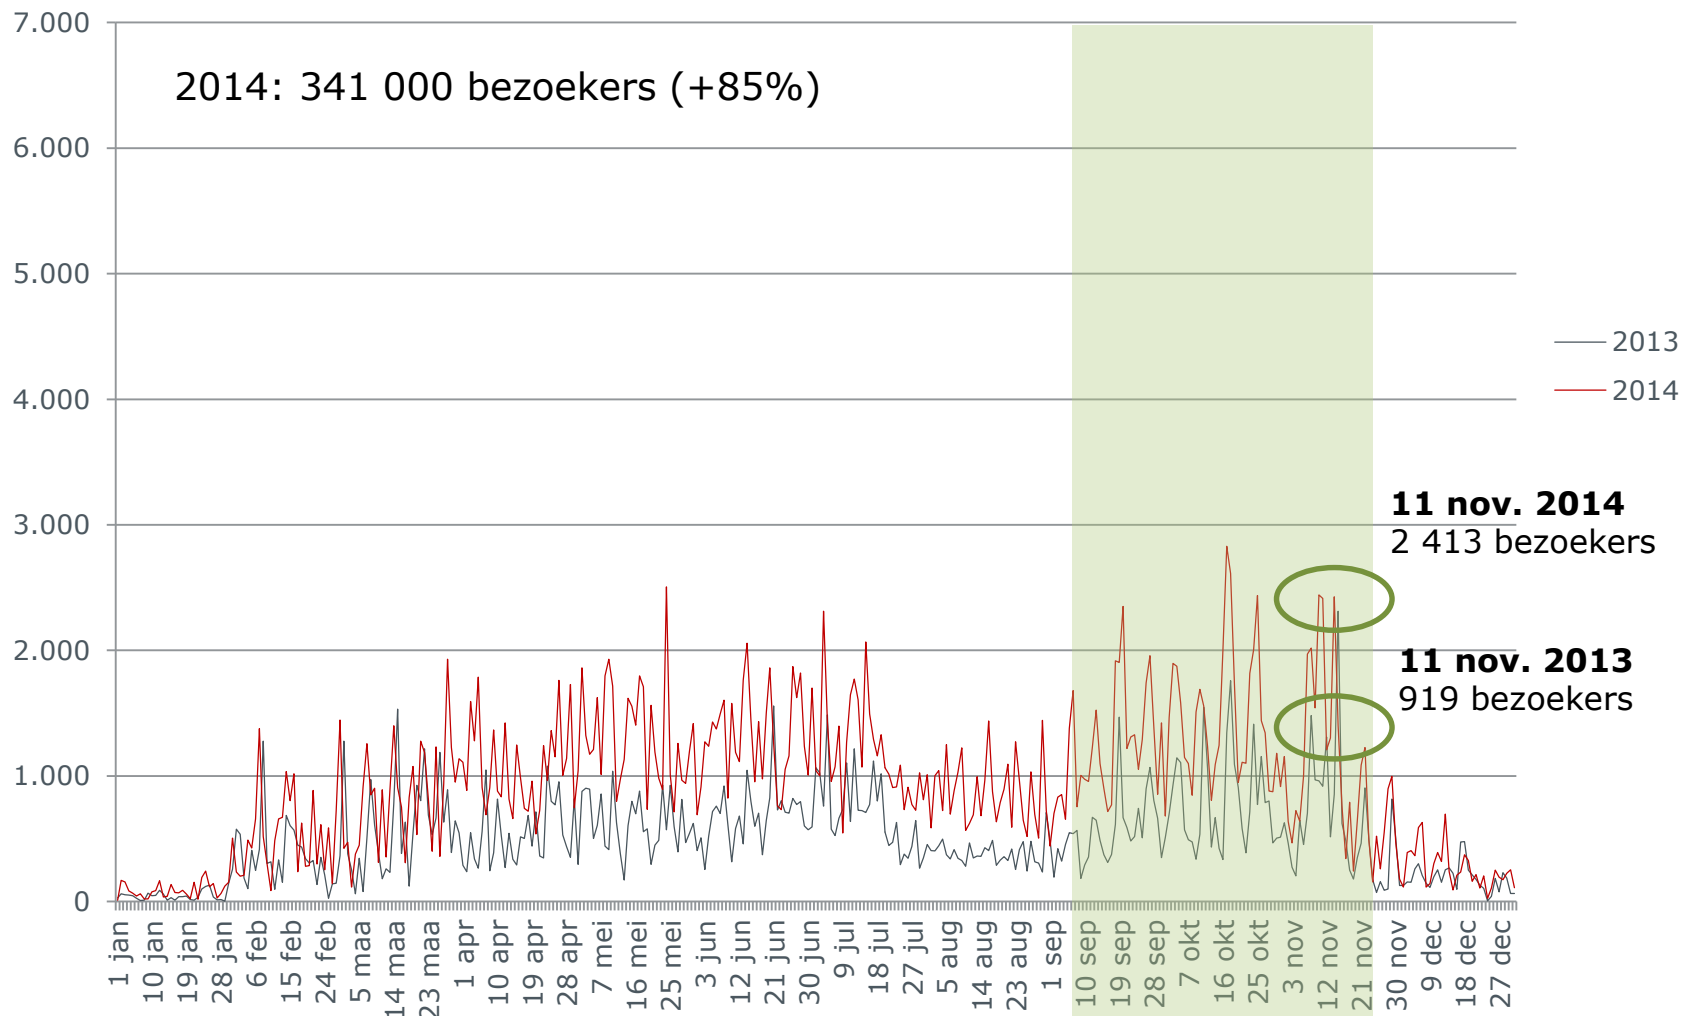

Bezoekerspieken op dagbasis

Duitse begraafplaats Langemark