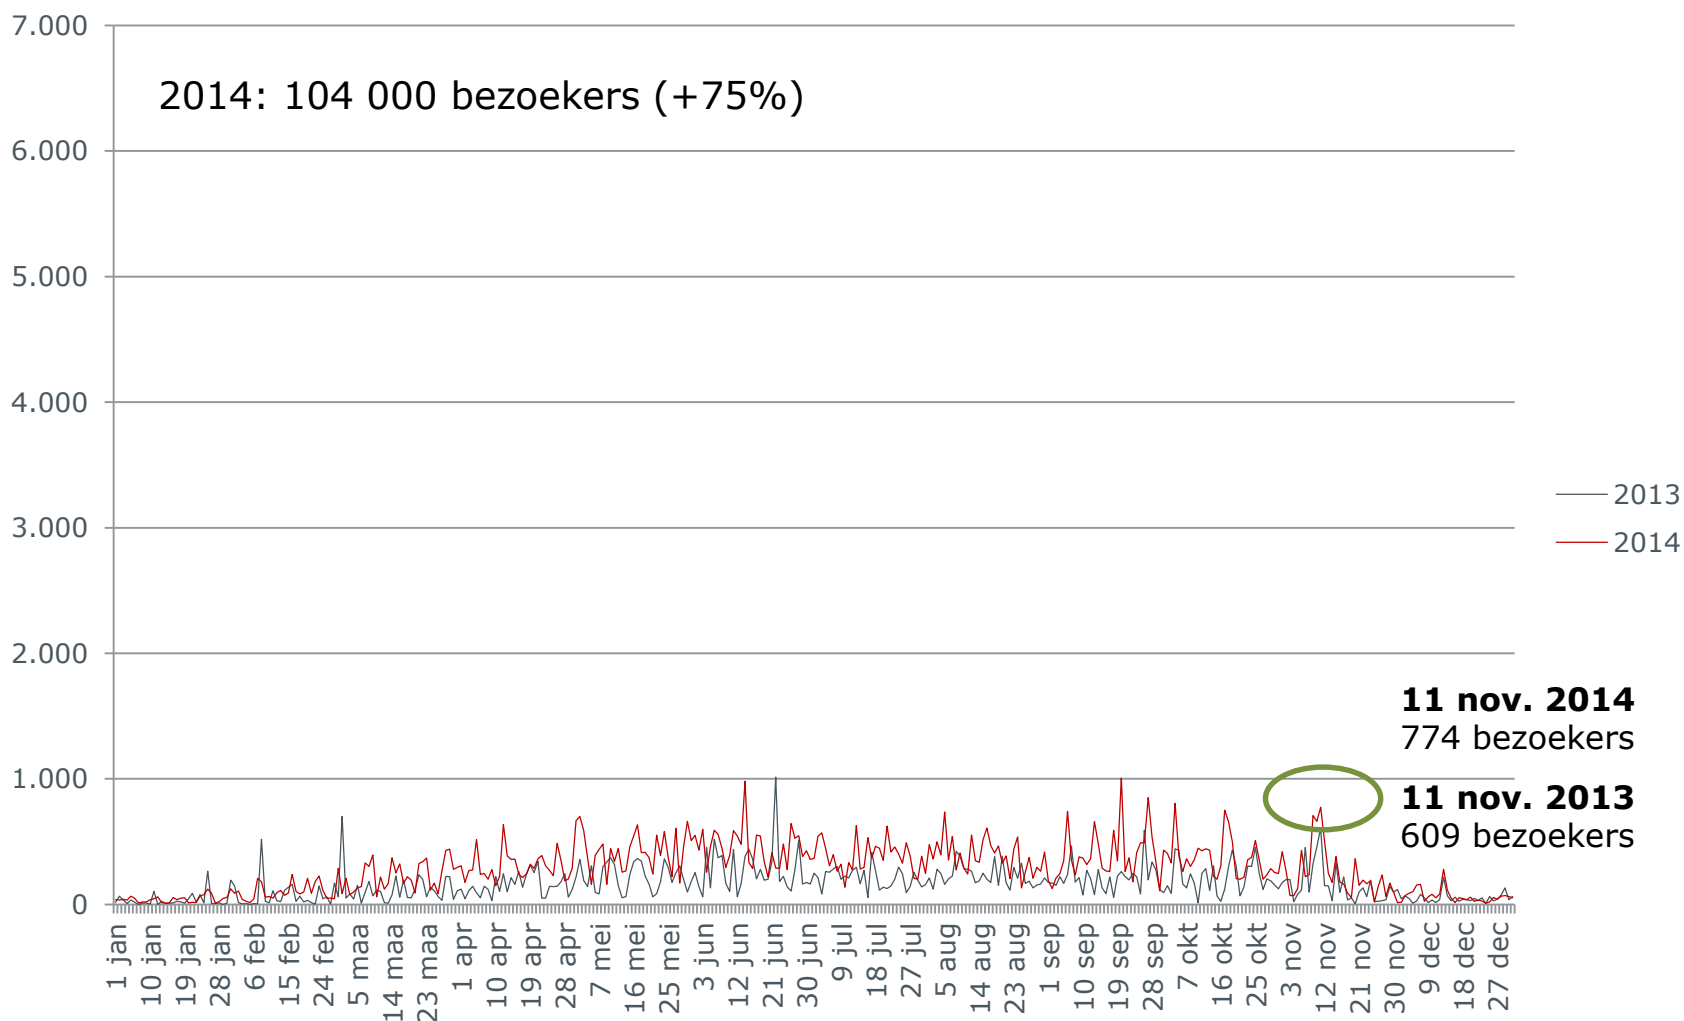

Bezoekerspieken op dagbasis

Lijssenthoek begraafplaats Poperinge