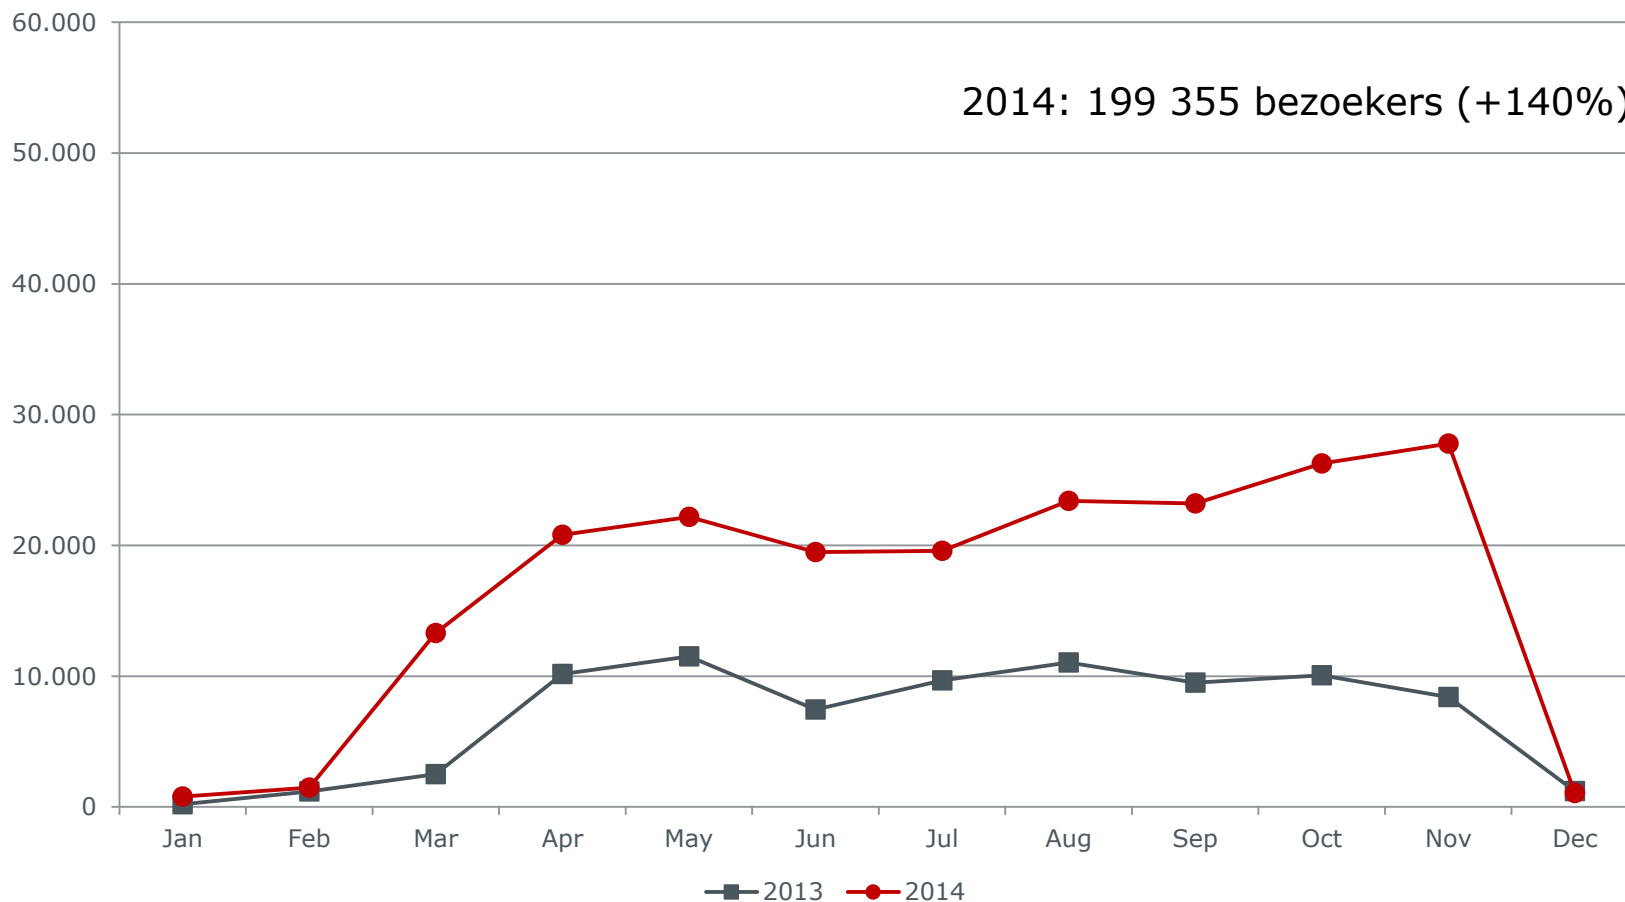

Maandtotalen musea 2013-2014

Dodengang