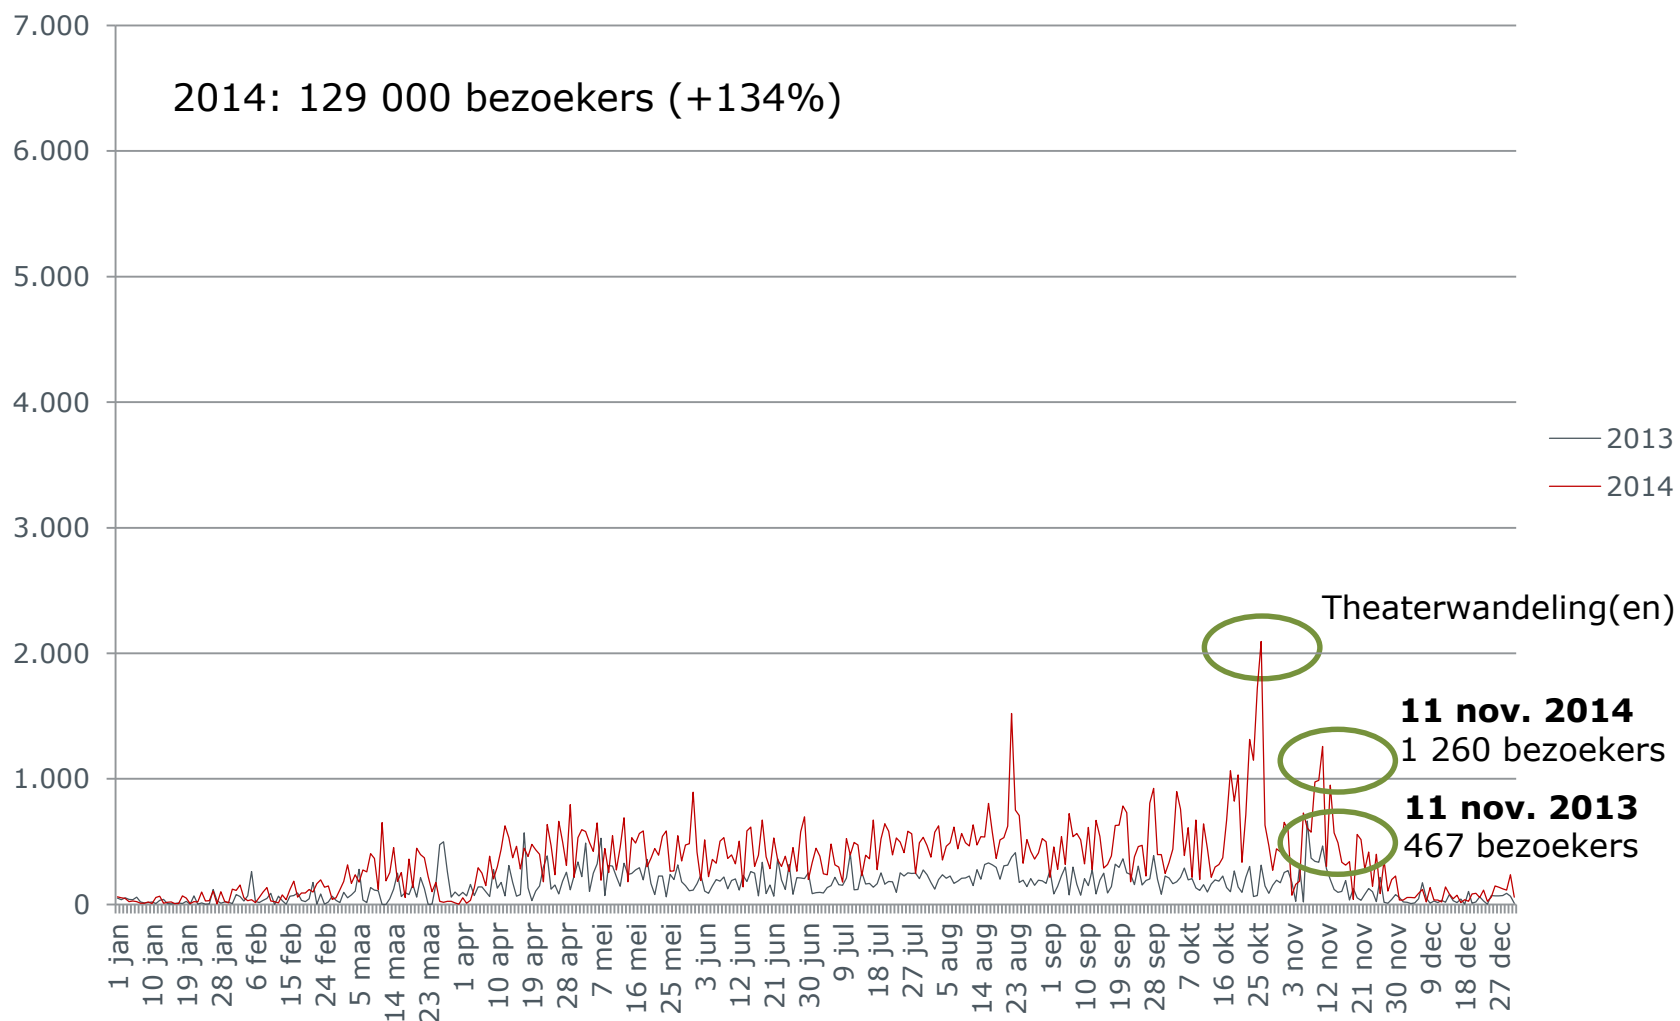

Bezoekerspieken op dagbasis

Duitse begraafplaats Vladslo